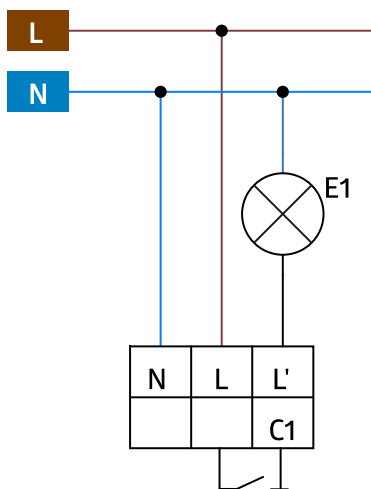

Méretetek

Érzékelési terület

1. 1: Áthaladás
2. 2: Megközelítés
3. 3: Alábújás védelem