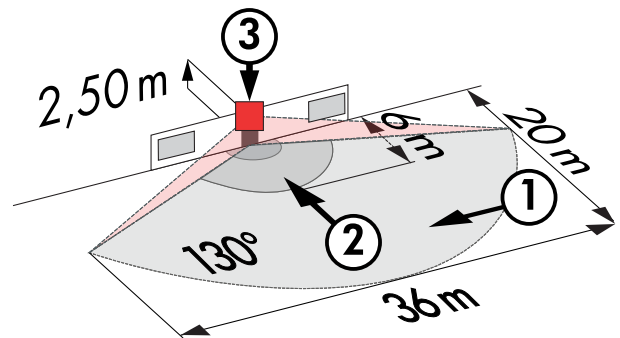

Típus	Szín	Cikkszám	EAN-Nummer
Belső sarokaljzat RC-plus next	fehér	97005	4007529970056
IR-RC-Mini	-	92090	4007529920907
IR-RC	-	92000	4007529920006
IR-RC-LD	-	92649	4007529926497
Védőkosár BSK (Ø 164 x 143 mm)	fehér	92467	4007529924677
IT-adapter mert okostelefonok	fekete	92726	4007529927265