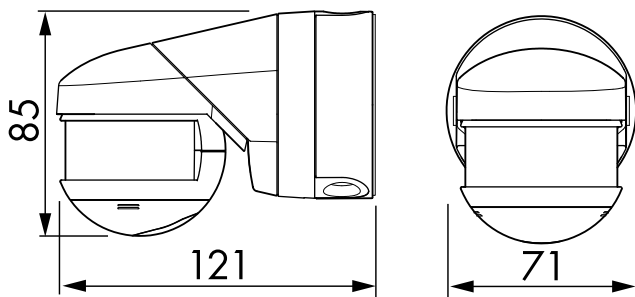

Típus	Szín	Cikkszám	EAN-Nummer
Belső sarokaljzat RC-plus next	fehér	97005	4007529970056
IR-RC-Mini	-	92090	4007529920907
IR-RC	-	92000	4007529920006
IR-RC-LD	-	92649	4007529926497
Védőkosár BSK (Ø 164 x 143 mm)	fehér	92467	4007529924677
IT-adapter mert okostelefonok	fekete	92726	4007529927265